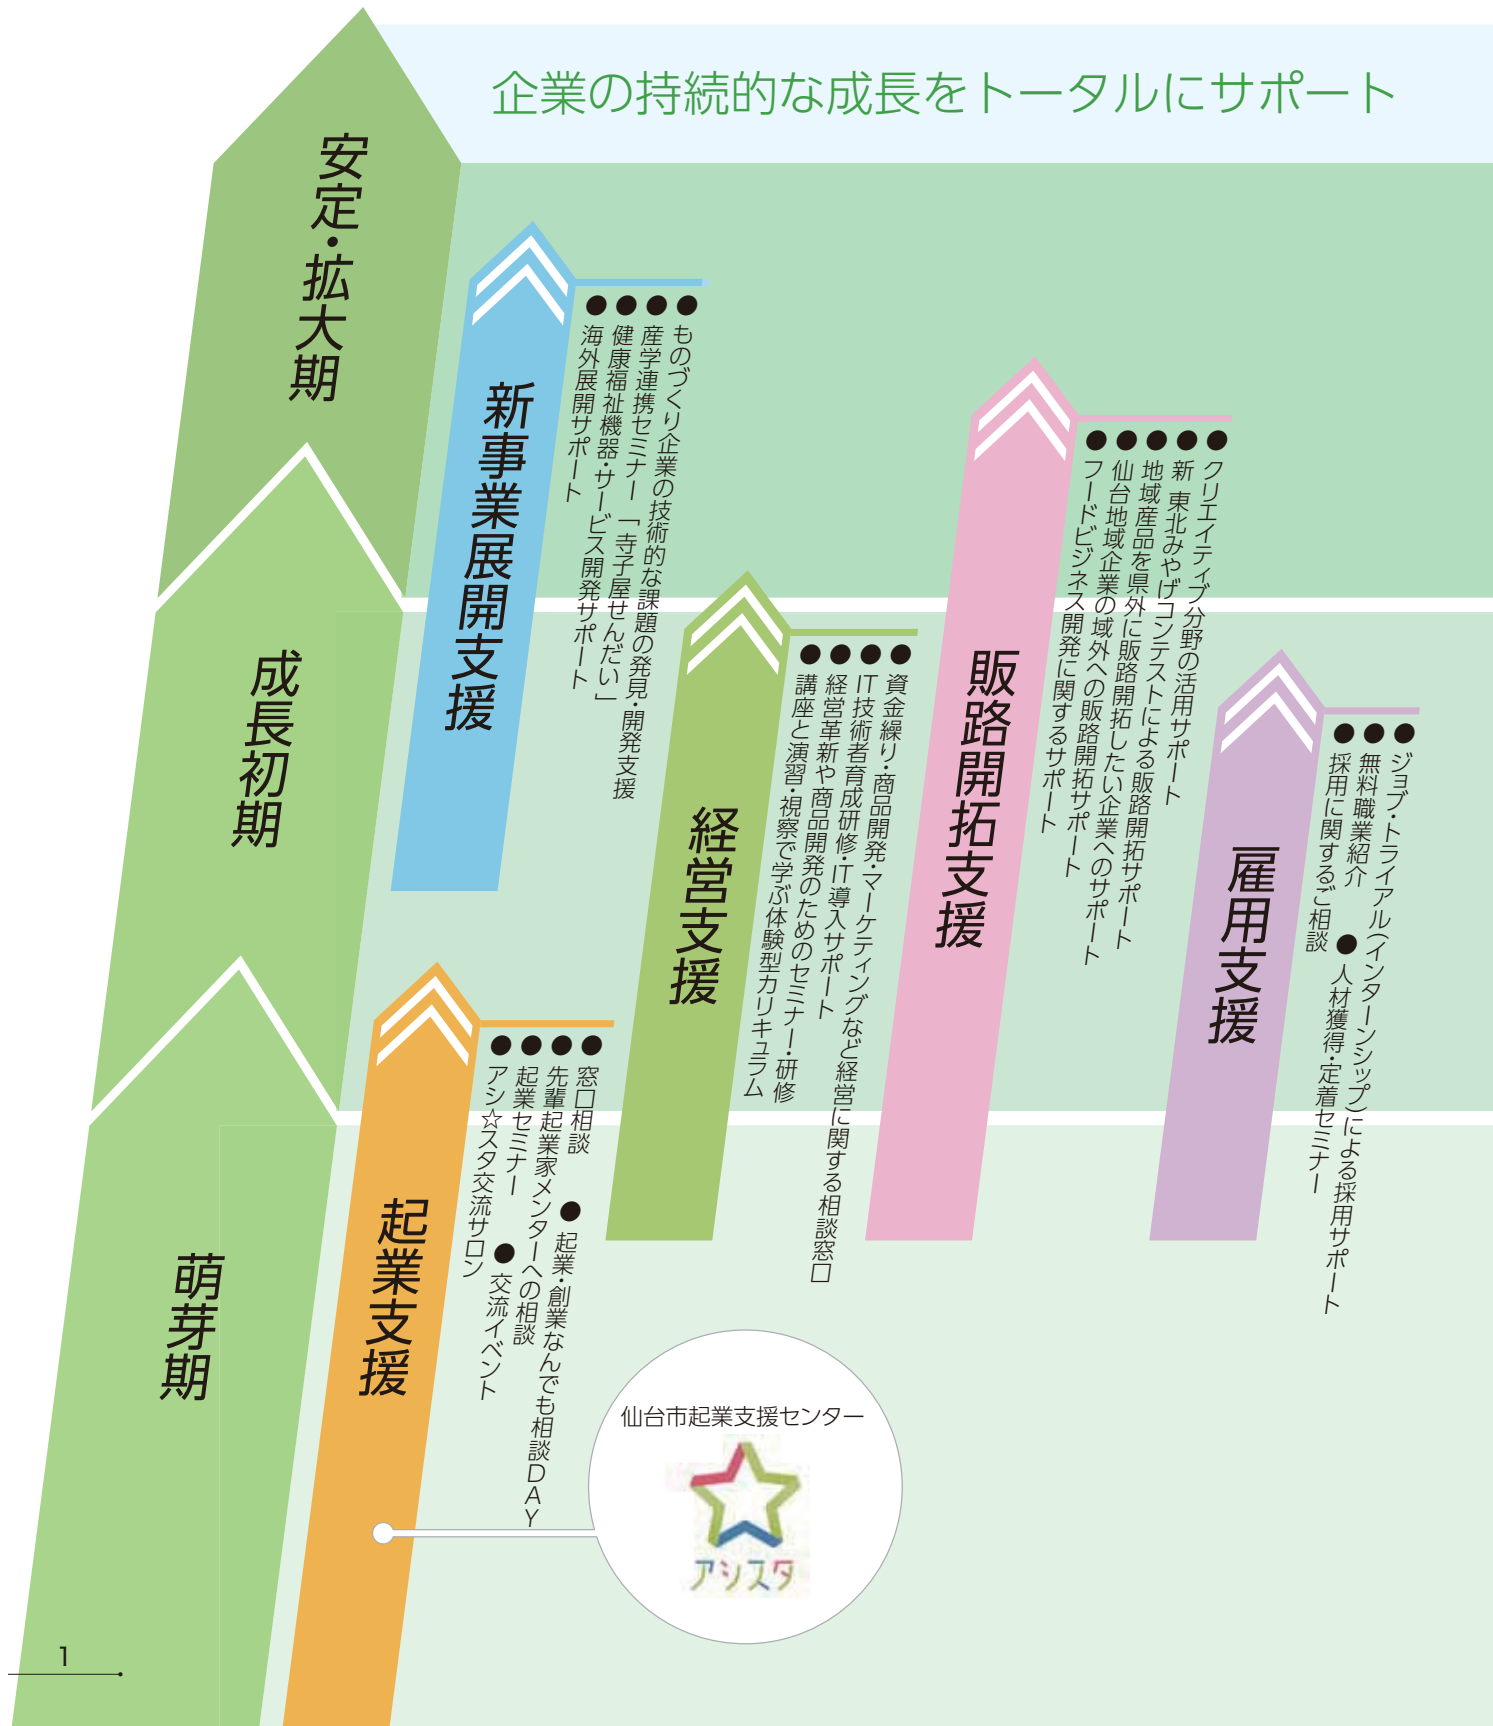

地域経済の振興に向けて
皆様の挑戦を
豊富な支援メニューでサポートします

企業の持続的な成長をトータルにサポート

Index 目次

起業したい

- 仙台市起業支援センター アシスタ 3
 - ・ 窓口相談
 - ・ 起業・創業なんでも相談DAY
 - ・ 先輩起業家メンターへの相談
 - ・ 起業セミナー
 - ・ 交流イベント
 - ・ アシスタ交流サロン

経営課題を解決したい

- 資金繰り・商品開発・マーケティングなど
経営に関する相談窓口 7
- IT技術者育成研修・IT導入サポート 8
- 経営革新や商品開発のためのセミナー・研修 9
- 講座と演習・視察で学ぶ体験型カリキュラム 10

販路を開拓したい

- クリエイティブ分野の活用サポート 11
- 新東北みやげコンテストによる販路開拓サポート 12
- 地域産品を県外に販路開拓したい企業へのサポート 13
- 仙台地域企業の域外への販路開拓サポート 14
- フードビジネス開発に関するサポート 15

新規事業を展開したい

- ものづくり企業の技術的な課題の発見・開発支援 17
- 産学連携セミナー「寺子屋せんだい」 18
- 健康福祉機器・サービス開発サポート 19
- 海外展開サポート 23