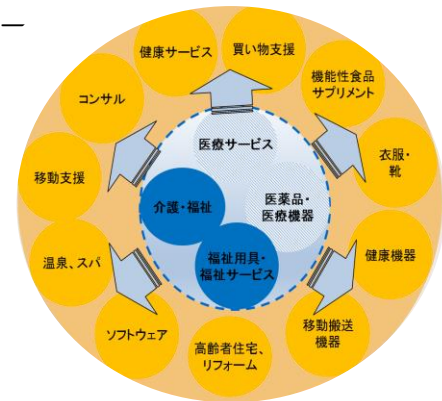

仙台フィンランド健康福祉センター健康福祉サービス・機器開発委託事業
応募要領（抜粋）

1.事業の目的 公益財団法人仙台市産業振興事業団(以下、「当事業団」という。)では、仙台市及びフィンランド貿易局をはじめとした国内外の関係機関と連携し、Wellbeing（ウェルビーイング）分野のサービス・製品（下参照）の事業化を通じて、仙台地域に健康福祉産業クラスターの形成をめざす、仙台フィンランド健康福祉センタープロジェクトを推進しています。

本事業は仙台フィンランド健康福祉センターの機能を十分に活用した Wellbeing（ウェルビーイング）分野での新規事業を行う企業等を支援することにより、仙台地域における健康福祉産業の発展及びクラスター形成促進ならびにこれらを通じた地域経済の復興を図ることを目的とするものです。

2.対象となる事業 おもに中高年を対象とした Wellbeing（ウェルビーイング）分野におけるサービス・機器開発のうち、おおむね平成28年度末までに市場化を目指すものを対象としています。

※既に市場化されているサービス・機器に新たな価値を付加するための開発でも構いません。

※仙台フィンランド健康福祉センターは、①中高年の肉体的・精神的自立支援、②高齢者のプライバシー・社会性の確保、を特に重視していることから、これらの方向性に合致するテーマでの応募を期待します。

Wellbeing（ウェルビーイング）分野のサービス・製品とはー

主に中高年の生活の質の向上に資する、幅広い分野のサービス・製品を対象としています。

※右図の円の中心に近い分野がいわゆる健康福祉分野です。本プロジェクトでは、ここから派生する様々な分野のサービス・製品開発をご支援します。

3.応募資格 健康福祉分野において、センターの機能を活用してビジネス開発を行う企業、大学等研究機関、NPO 法人及び個人

4.上限委託金額 金2,000千円

5.スケジュール ※審査、決定通知および契約締結日は予定であり、変更になる可能性があります。

4/10（金）～

5/8（金）募 集

4/20（月） 募集説明会（13:00-13:40 仙台フィンランド健康福祉センター研究開発館※申込不要）

5/21（木） 書面審査

6/ 9（火） 面接審査【書面審査を通過した案件のみ】

6/12（金） 委託先決定通知～委託契約締結

3/15（火） 委託期間終了、成果品提出

4/29（金） 成果品の検査合格後、委託料支払（※一部前払い可）

<このチラシの内容に関するお問い合わせ先>

公益財団法人仙台市産業振興事業団 FWBC 推進室（担当：三浦／畠山）

（所在地：仙台市青葉区水の森 3-24-1 仙台フィンランド健康福祉センター研究開発館内）

TEL.022-303-2666 FAX.022-303-2667 Eメール:rdunit@sendai.fwbc.jp

開館時間：平日（月～金）8：30～17：00 ※勝手ながら、土・日・祝日は閉館しております。